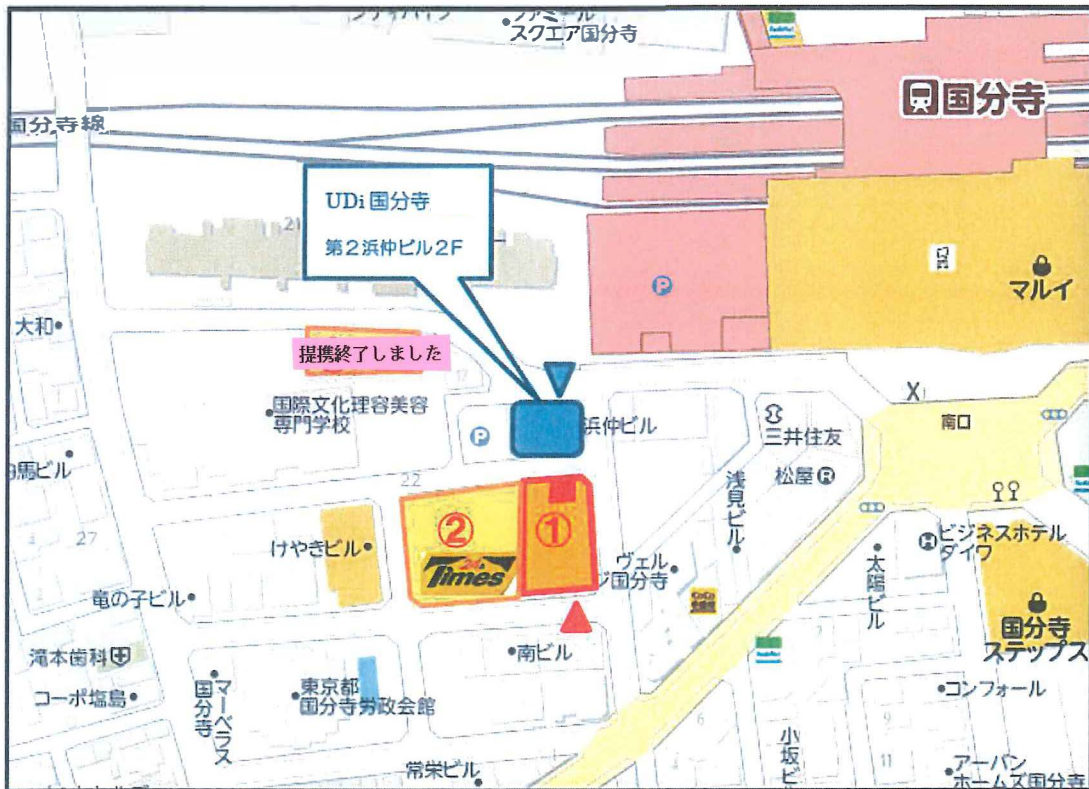

# 駐車場のご案内

## ■周辺地図

- ① UDI 専用駐車場 3台  
⇒区画 No. : 22・23・24
- ② タイムズ国分寺駅南口 (コインパーキング)

- ①は 無料駐車場 です
- ② は窓口ににてパーキングチケットをお渡しいたします